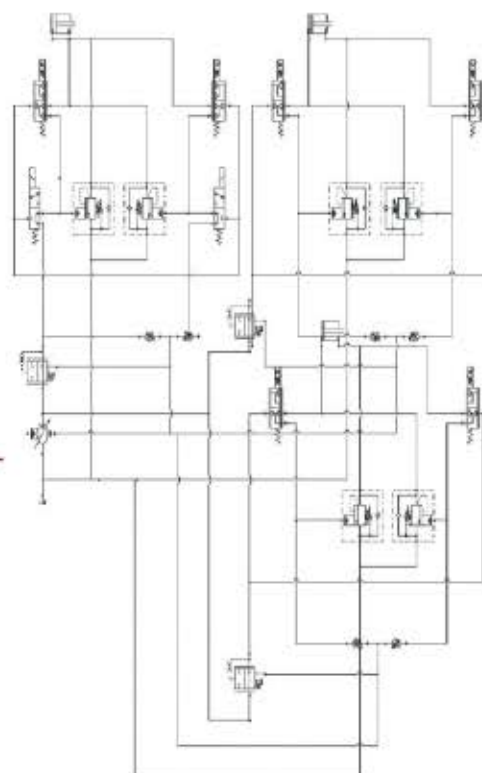

HYDRAFORCE

COSECHADORA DE UVAS ENSAMBLADO MULTIFUNCIÓN

CAN-BUS para integración electrónica

Control electro-hidráulico de:

- Agitador
- Sistema de manejo
- Recolección
- Suspensión e inclinación
- Ajuste de rastreo