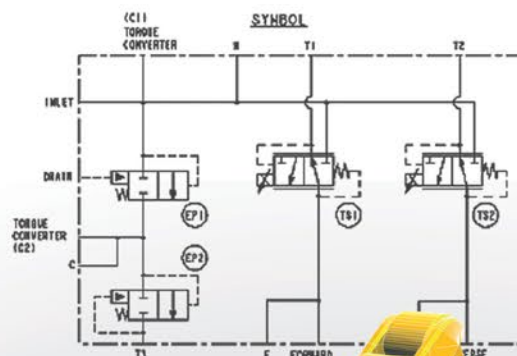

consultas@distritec.com.ar
www.distritec.com.ar

Distribuido por

Tel. (54 11) 4754-6000 / fax. (54 11) 4755-9093
Av. 85 n° 1113 (B1650HWG) San Martín - Buenos Aires - Argentina